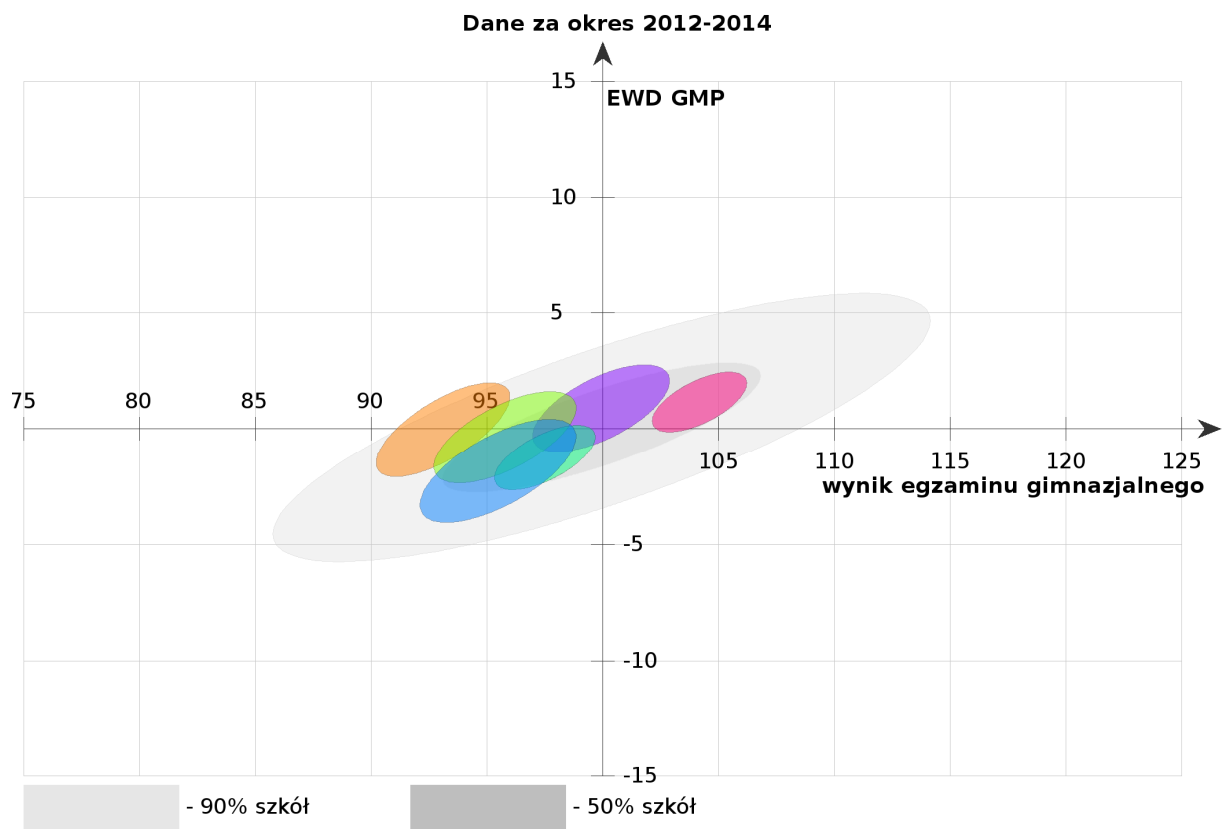

część matematyczno-przyrodnicza

- – Gimnazjum nr 1 w Jarocinie
- – Gimnazjum nr 3 w Jarocinie
- – Gimnazjum nr 5 w Jarocinie
- – Gimnazjum w Cielczy
- – Gimnazjum w Wilkowie
- – Gimnazjum w Witaszycach