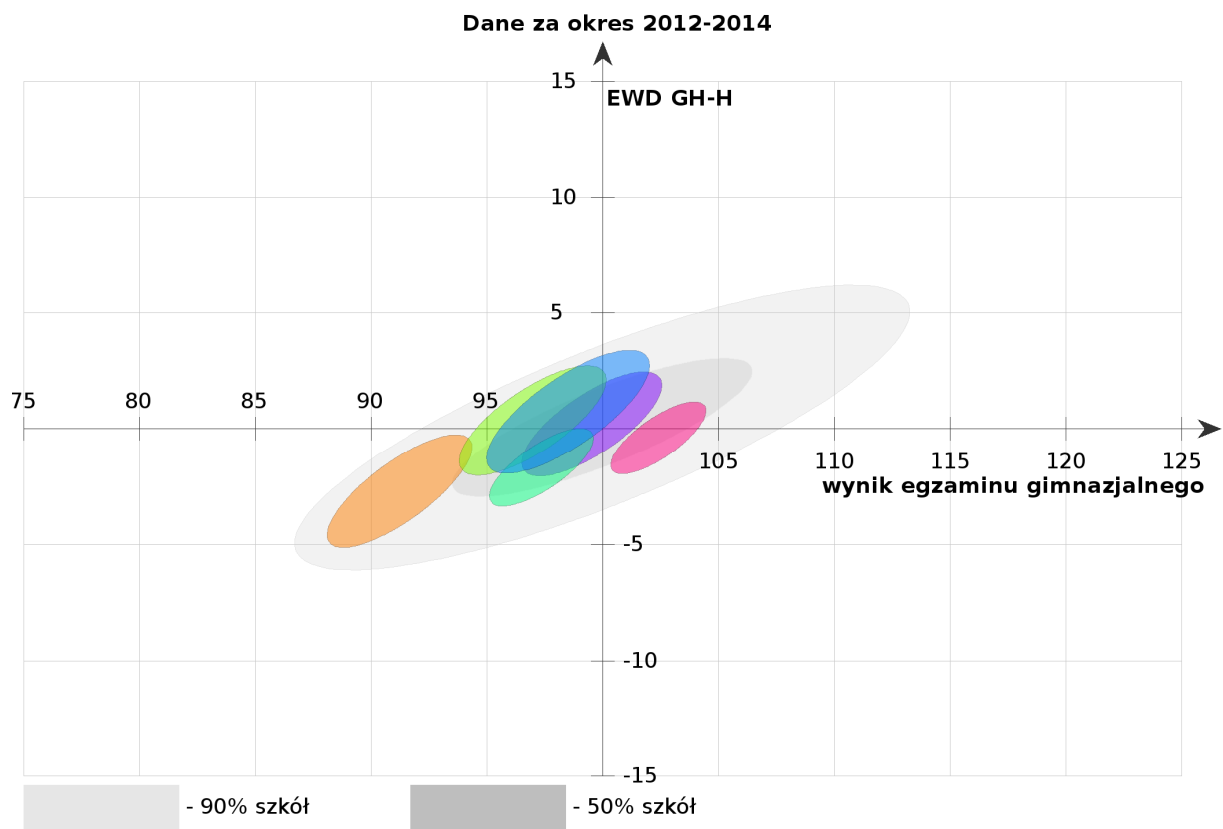

część humanistyczna – historia i WOS

- – Gimnazjum nr 1 w Jarocinie
- – Gimnazjum nr 3 w Jarocinie
- – Gimnazjum nr 5 w Jarocinie
- – Gimnazjum w Cielczy
- – Gimnazjum w Wilkowie
- – Gimnazjum w Witaszycach