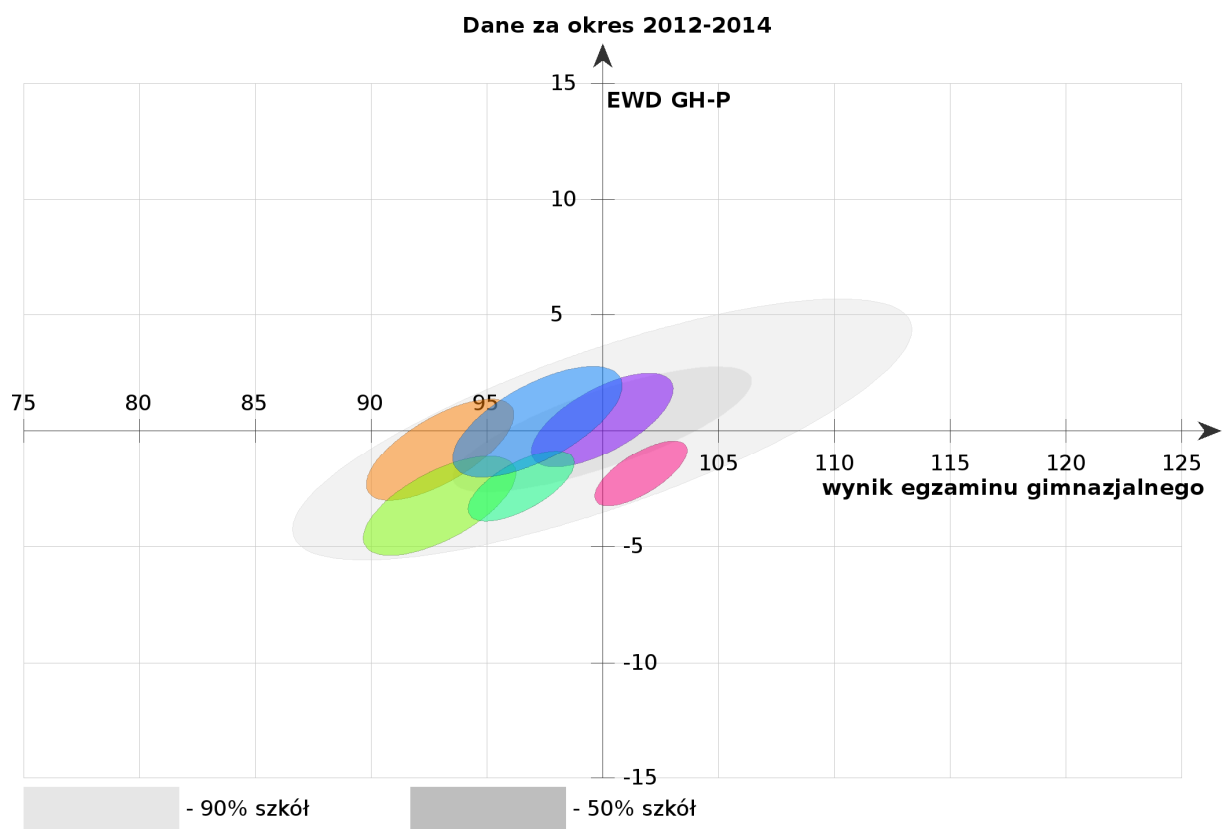

część humanistyczna – język polski

- – Gimnazjum nr 1 w Jarocinie
- – Gimnazjum nr 3 w Jarocinie
- – Gimnazjum nr 5 w Jarocinie
- – Gimnazjum w Cielczy
- – Gimnazjum w Wilkowie
- – Gimnazjum w Witaszycach