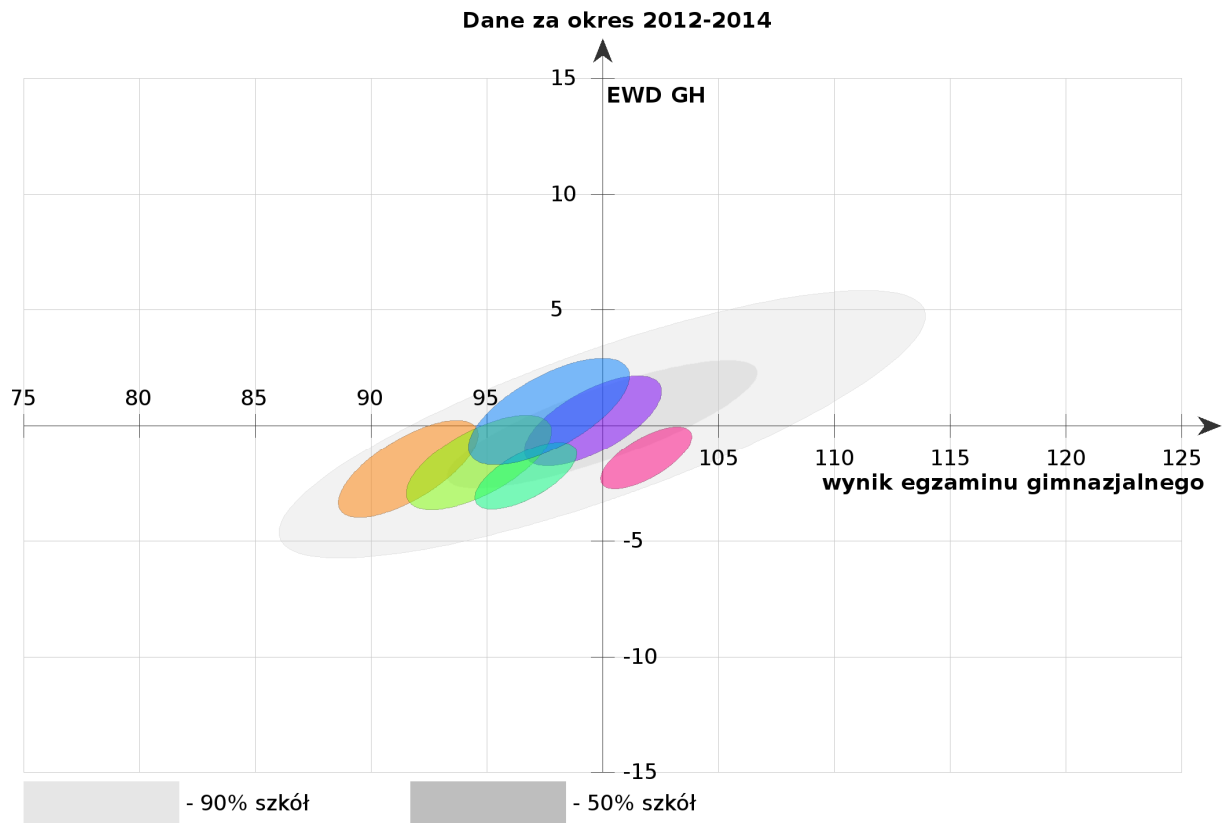

Gimnazja publiczne - gmina Jarocin

(wskaźniki obliczone na podstawie danych egzaminacyjnych z lat 2012-2014)

część humanistyczna

- Gimnazjum nr 1 w Jarocinie
- Gimnazjum nr 3 w Jarocinie
- Gimnazjum nr 5 w Jarocinie
- Gimnazjum w Cielczy
- Gimnazjum w Wilkowyci
- Gimnazjum w Witaszycach